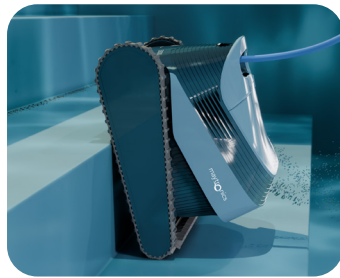

S 1000

BEWÄHRTE SAUBERKEIT. MODERN IM DESIGN.

Wo bewährte Zuverlässigkeit auf modernsten Komfort trifft.

Der **Dolphin S 1000** erreicht jeden Bereich Ihres Pools - sogar Stufen und Flachwasserzonen ab nur 30 cm Tiefe - und sorgt so für makellos sauberes Wasser, selbst an schwer zugänglichen Stellen.

Maytronics bietet Ihnen weit über die Garantiezeit hinaus einen umfassenden Kundendienst und originale Ersatzteile, damit Ihr Roboter jahrelang einsatzbereit bleibt.

Der Dolphin S 1000 Unterschied

Flachwasserzonen-Reinigung

Erreicht flache Bereiche ab 30 cm Tiefe.

Stufen-Jet-Reinigung

Entwickelt für die vollständige Abdeckung des Pools, einschließlich der Pooltreppe.

Starke Bürst- und Saugkraft

Maytronics hat seine Roboter über 40 Jahre lang optimiert, um Ihnen einen möglichst zuverlässig sauberen Pool zu bieten.

Unübertroffener Kundenservice

Umfangreiches Servicenetzwerk und Online-Bestellung von Ersatzteilen, damit Ihr Dolphin viele Jahre lang leistungsstark bleibt.

S 1000 Spezifikationen

Ideale Poolgröße	Bis zu 10 m
Reinigungsabdeckung	Boden, Wände, Wasserlinie, Stufen & Flachwasserzonen
Bürsten	Bürste & Aktiv-Bürste
Zykluszeit	2,5 Stunden
Filtration	Feinfilterkorb mit Zugang von oben
Gewicht	7,5 kg
Navigation & Manövrierbarkeit	PowerStream-Mobilitätssystem