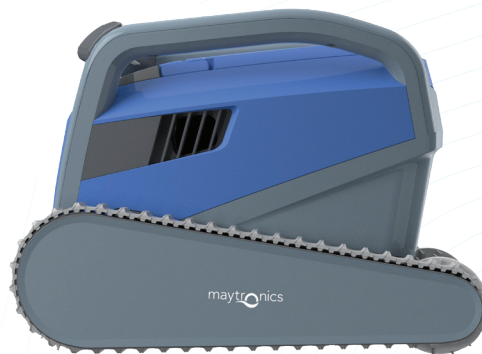

Capteur de température : indique la température de l'eau

Mode "Récupérez-moi" : remonte à la surface pour un retrait facile

Système Swivel qui empêche l'entortillement du câble

Système de filtration multicouche avec étanchéité renforcée : empêche le retour des particules fines dans la piscine

Programmez et pilotez-le facilement via l'application mobile MyDolphin™ Plus

Indicateur de filtre : affiche 3 niveaux d'état du filtre

M600 Caractéristiques Produits

Longueur de piscine idéale	Jusqu'à 15 mètres
Couverture de nettoyage	Fond, parois et ligne d'eau
Brossage	Double brossage actif
Durée de cycle de nettoyage	Express 1h, Rapide 1h30, Standard 2h, Intense 2h30
Filtration	Filtre multicouches, sépare et filtre simultanément les gros débris, les particules fines et ultra fines, pour une filtration efficace sans risque de colmatage
Poids du robot	11 kg
Navigation et manœuvrabilité	Unité moteur à double entraînement combiné au système multidirectionnel PowerStream
Fonctionnalités avancées	Jauge de filtre et indicateur de température
Application mobile	Application MyDolphin™ Plus Contrôlez votre robot de n'importe où, à n'importe quel moment !
Caddy	Inclus. Facilite le transport et le rangement du robot
Garantie	3 ans