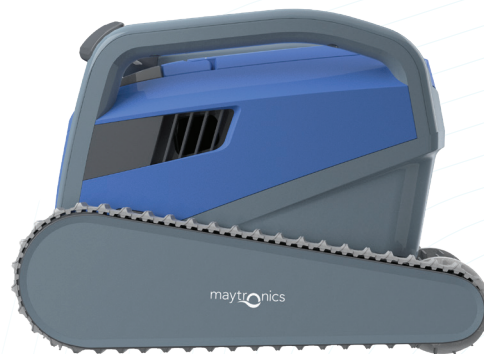

M Line

M600

Prestazioni Dolphin, costruite per durare

Prestazioni potenti

Pulizia totale e filtrazione d'acqua ottimizzata, con sistema di navigazione giroscopico per copertura di pulizia completa.

Facile da usare

Connettività Wi-Fi®

L'app mobile MyDolphin™ Plus ti mette in mano il controllo completo del tuo robot, da qualunque luogo, in qualsiasi momento.

Dolphin M600

Prestazioni e potenza su cui puoi contare

Progettato per affrontare lo sporco più difficile per anni a venire. Il Maytronics **Dolphin M600** è un robot pulitore per piscine che ti toglie il lavoro pesante della manutenzione della piscina con un funzionamento intuitivo.

Il **Dolphin M600** è conosciuto per le sue prestazioni costanti, offrendo una piscina sempre impeccabile per molti anni, rendendolo un investimento intelligente.

Con l'app MyDolphin™ Plus, il tuo robot è sempre connesso, dandoti il controllo totale in qualsiasi momento e ovunque.

Sensore di temperatura che ti indica la temperatura dell'acqua

Pick Me Up Sale in superficie per una rimozione facile

Cavo senza grovigli. Sicuro, pulito e facile

Sistema di filtrazione multilivello con tenuta extra, impedisce il ritorno della polvere fine in piscina